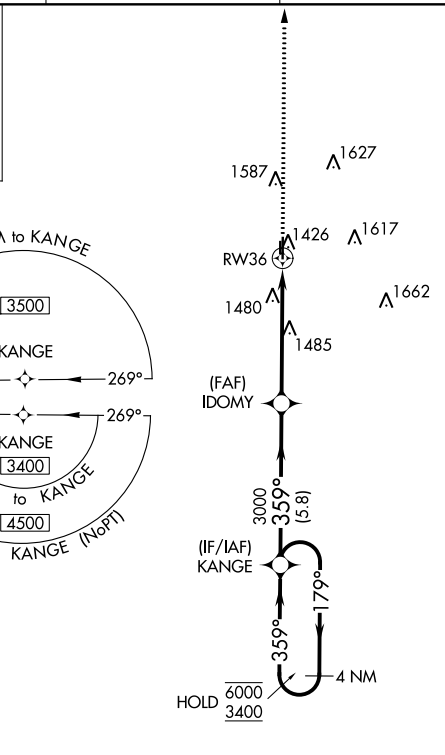

WAAS CH 53729 W36A	APP CRS 359°	Rwy Idg TDZE 1298 Apt Elev 1298	4196
----------------------------------------	------------------------	-----------------------------------------------------	-------------

RNAV (GPS) RWY 36

BENTONVILLE MUNI/LOUISE M THADEN FLD (VBT)

RNP APCH.		MISSED APPROACH: Climb to 3200 direct ZATEB and hold.	
AWOS-3PT 134.975	RAZORBACK APP CON ★ 121.0 (WEST) 244.575	CLNC DEL 121.05 263.125	UNICOM 122.975 (CTAF) 0

SC-1, 22 FEB 2024 to 21 MAR 2024

SC-1, 22 FEB 2024 to 21 MAR 2024

ELEV 1298	D TDZE 1298
-----------	--------------------

CATEGORY	A	B	C	D
LPV DA		1548-1	250 (300-1)	
LNAV/VNAV DA		1672-1	374 (400-1)	
LNAV MDA	1780-1	482 (500-1)	1780-1 $\frac{3}{8}$	482 (500-1 $\frac{1}{8}$)
C CIRCLING	1780-1	482 (500-1)	1920-1 $\frac{3}{4}$ 622 (700-1 $\frac{3}{4}$)	1940-2 642 (700-2)

MIRL Rwy 18-36 **0**
REIL Rwys 18 and 36